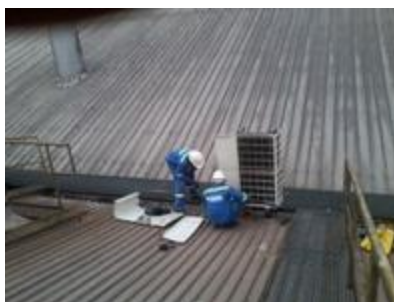

*Etudes & Réalisations
Maintenance : Froid - Climatisation
Climatisation Auto
Vente de pièces détachées*

EQUATORIAL FROID & CLIMATISATION SARL

Localisation : Sise Boulevard des Nations Unies, face Société Générale des Banques du Cameroun

Showroom Akwa : Sise Boulevard de la République à côté de la direction COMECI, à 50 m du carrefour TIF

B.P. : 057 Douala-CMR **TEL :** (+237) 243 420 116 - 243 422 605 - 243 436 831

@ : equatorialfroid@equatorial-froid.com - equatorialfroid2002@yahoo.fr - **Web site :** www.equatorial-froid.com