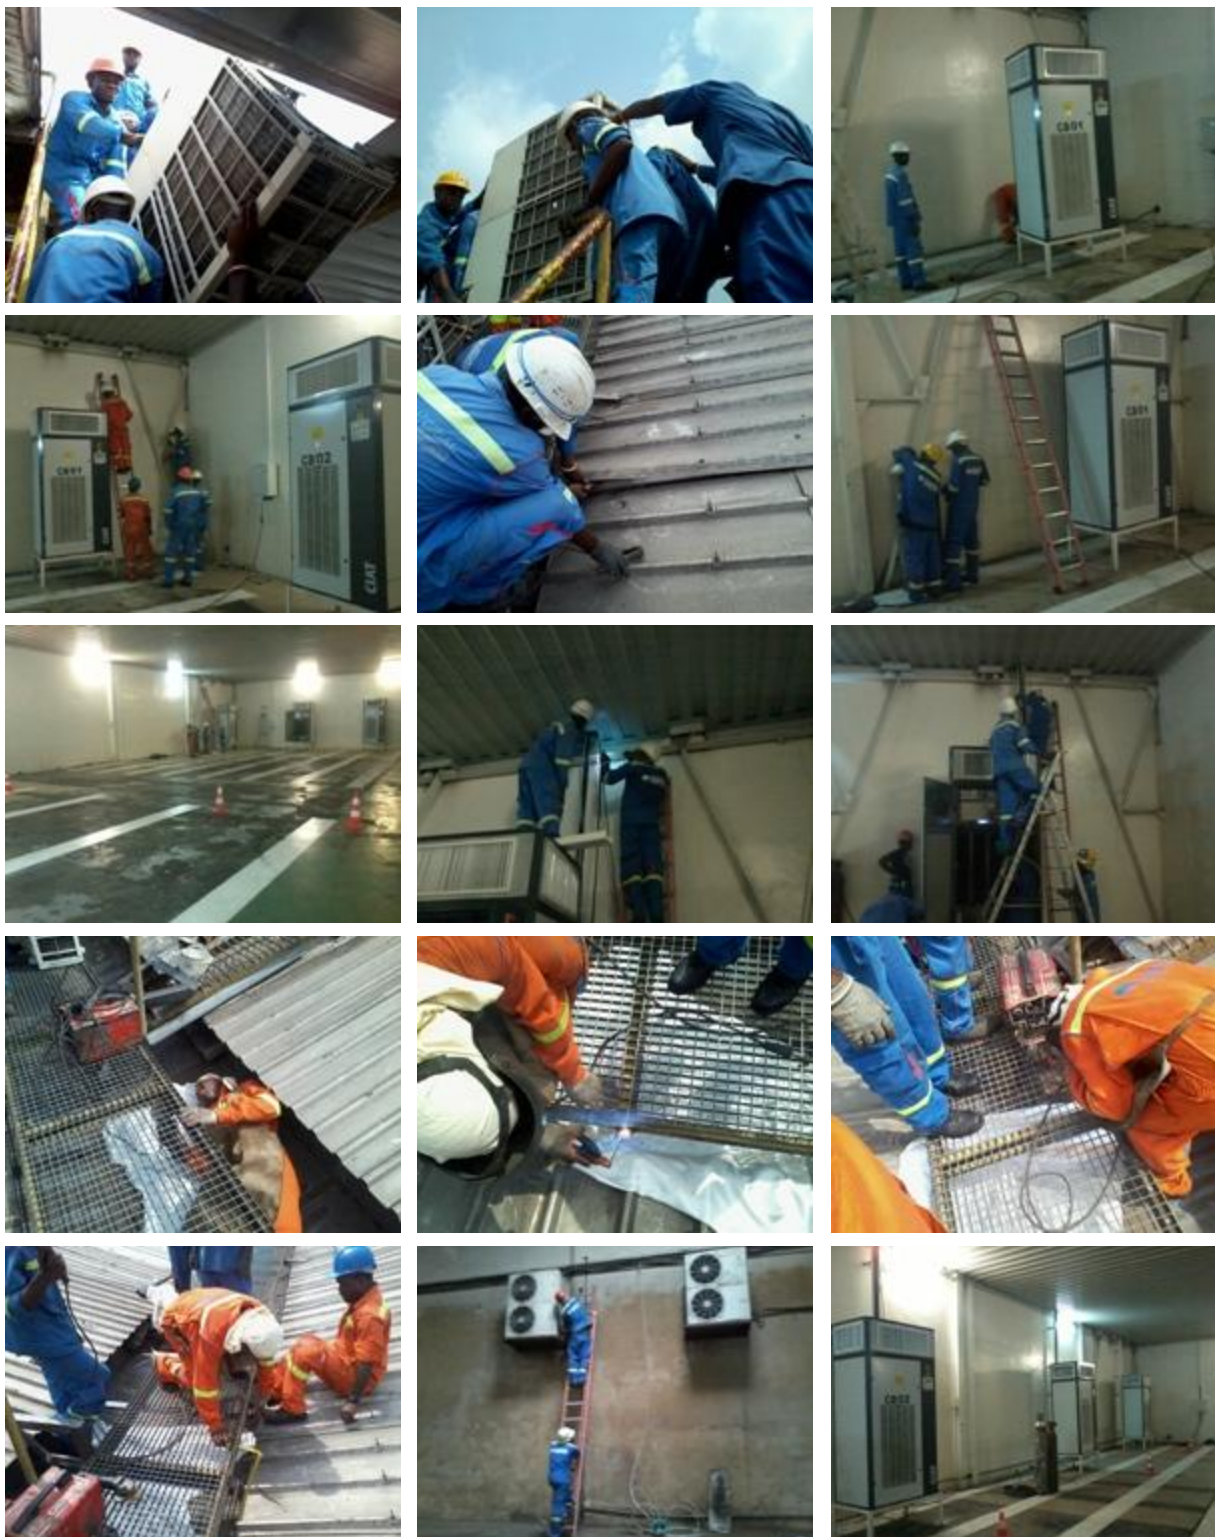

## Projet SIC CACAO

**Localisation :** Sise Boulevard des Nations Unies, face Société Générale des Banques du Cameroun

**Showroom Akwa :** Sise Boulevard de la République à côté de la direction COMECI, à 50 m du carrefour TIF